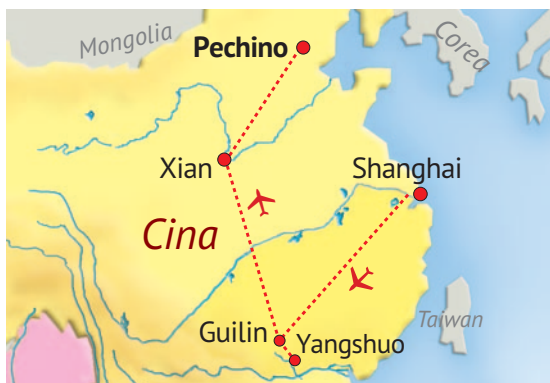

Cina Azalea

VIAGGIO DI GRUPPO - 11 GIORNI

Consultate il programma completo sul sito www.columbiaturismo.it

oppure inquadrare il qr code

PER INFORMAZIONI E PRENOTAZIONI CHIEDERE QUI